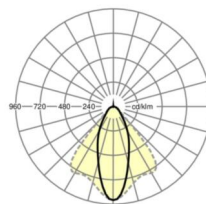

параметры

номер заказа	19427004020
код EAN	4020863401727
номер таможенного тарифа	94051190
Знак прохождения контроля	IP 64, класс защиты I, ENEC10 VDE, F, D, HACCP DIN10500/Food/IFS-пригодность для применения/BRC, Indoor, CE
Степень ударопрочности IK	IK03 (-20°C bis 40°C)
Температура окружающей среды	ta -20°C в 40°C
Гарантийный срок	5 лет
Государственные программы поддержки	BEG - государственные субсидии для энергосберегающих зданий (действительна только для Германии)

электротехника

Балласт	Электронный драйвер (1 штука)
Мощность системы	37W
сетевое напряжение	230V/50Hz
класс энергосбережения/Источник света	D

Оптика

Оснастка	LED, цветопередача/оттенок света CRI ≥ 80 / 4000K
Допуск для координаты цветности (MacAdam)	3SDCM
Фотобиологическая безопасность (светильник)	RG1
Номинальный световой поток	6106lm
Срок службы LED	50000h L80/B10 (Tq 40°C)
светоотдача светильников	163lm/W
Угол излучения	40° (C0) / 85° (C90)
UGR поп./вдоль	18.7 / 20.5

DEEP-LINK

<https://www.regiolum.de/ru/article/19427004020>

Ссылка	LED 6000lm 840
ηLB	100 %
Φ ↓/↑	99 % / 1 %
UGR поп./вдоль	18.7 / 20.5