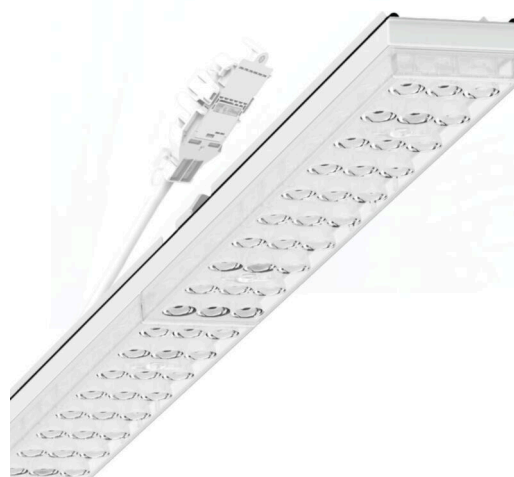

параметры

номер заказа	19427004020
код EAN	4020863401727
номер таможенного тарифа	94051190
Знак прохождения контроля	IP 64, класс защиты I, ENEC10 VDE, F, D, HACCP DIN10500/Food/IFS-пригодность для применения/BRC, Indoor, CE
Степень ударопрочности IK	IK03 (-20°C bis 40°C)
Температура окружающей среды	ta -20°C в 40°C
Гарантийный срок	5 лет
Государственные программы поддержки	BEG - государственные субсидии для энергосберегающих зданий (действительна только для Германии)

электротехника

Балласт	Электронный драйвер (1 штука)
Мощность системы	37W
сетевое напряжение	230V/50Hz
класс энергосбережения/Источник света	D

Оптика

Оснастка	LED, цветопередача/оттенок света CRI ≥ 80 / 4000K
Допуск для координаты цветности (MacAdam)	3SDCM
Фотобиологическая безопасность (светильник)	RG1
Номинальный световой поток	6106lm
Срок службы LED	50000h L80/B10 (Tq 40°C)
светоотдача светильников	163lm/W
Угол излучения	40° (C0) / 85° (C90)
UGR поп./вдоль	18.7 / 20.5

DEEP-LINK

<https://www.regiolum.de/ru/article/19427004020>

Ссылка	LED 6000lm 840
ηLB	100 %
Φ ↓/↑	99 % / 1 %
UGR поп./вдоль	18.7 / 20.5